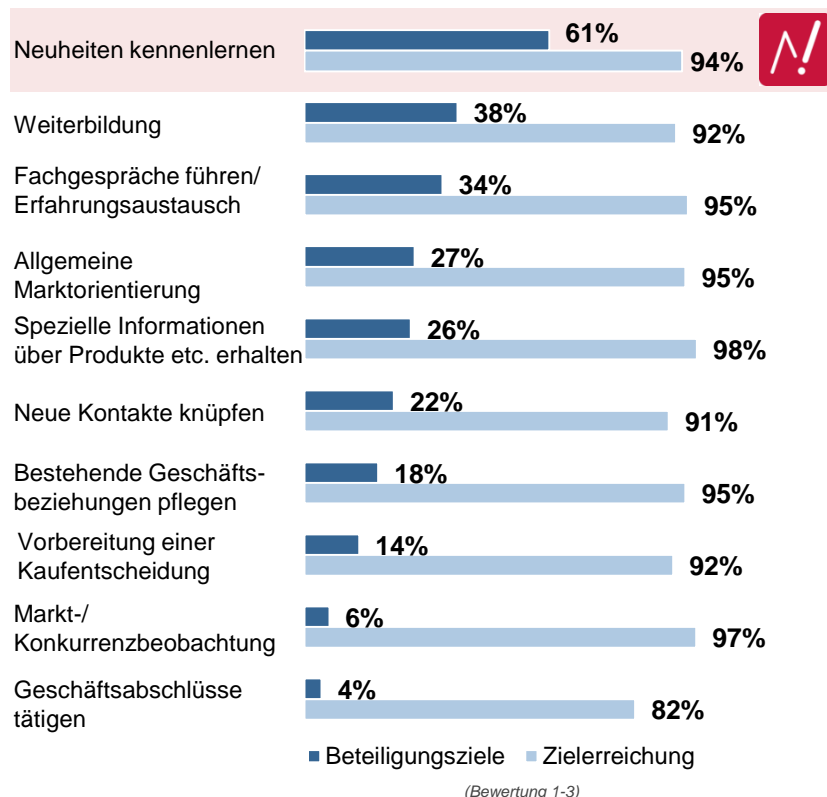

### Entscheidungsträger

(Berufstätige Fachbesucher)

Rund 3 von 4 berufstätigen Fachbesuchern haben Einfluss auf Einkaufs-/ Beschaffungsentscheidungen.

### Wirtschaftszweig

(Mehrfachnennungen/ berufstätige Fachbesucher; Werte > 3 %)

Mit 41 % sind Fachbesucher aus Handwerksunternehmen am meisten vertreten.

### Gesamtzufriedenheit und Ausblick

### Besuchsziele und Zielerreichung

(Mehrfachnennungen)

6 von 10 Fachbesuchern geben an, dass „Neuheiten kennenlernen“ ein wichtiges Besuchsziel auf der belektrö 2018 ist. Von diesen sehen 94 % das Ziel als erfüllt an.