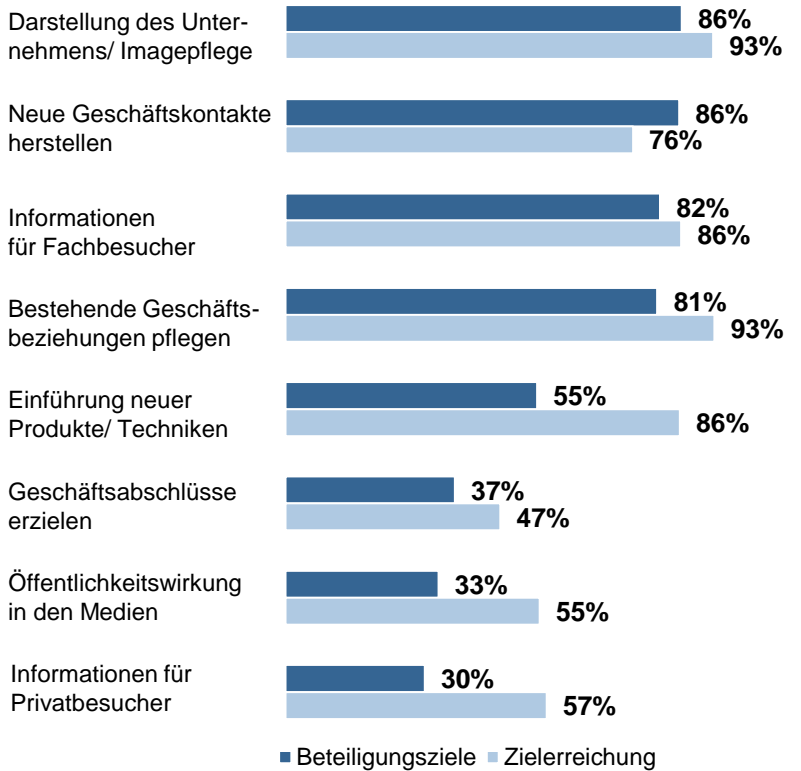

### Ausstellungsschwerpunkte

(Mehrfachnennungen)

Bei mehr als einem Drittel der Aussteller liegt der Ausstellungsschwerpunkt im Bereich der Elektrotechnik/ Elektronik.

### Angebotspektrum und Neuheiten

(Mehrfachnennungen)

Rund **9 von 10** Ausstellern halten die belekto geeignet für **Neuheiten/ Weiterentwicklungen**.

*(Bewertung 1-3)*

**65%** der Aussteller präsentieren auf der belekto eine **Neuheit/Innovation**.

**56%** präsentieren eine **innovative Weiterentwicklung bisheriger Produkte**.

*(Mehrfachnennungen)*

### Beteiligungsziele und Zielerreichung

(Mehrfachnennungen)

Das Ziel „Darstellung des Unternehmens/ Imagepflege“ wird von 86% der Aussteller als (sehr) wichtig erachtet. Hiervon sind 93% überzeugt, dieses Ziel auf der belekto erreicht zu haben.