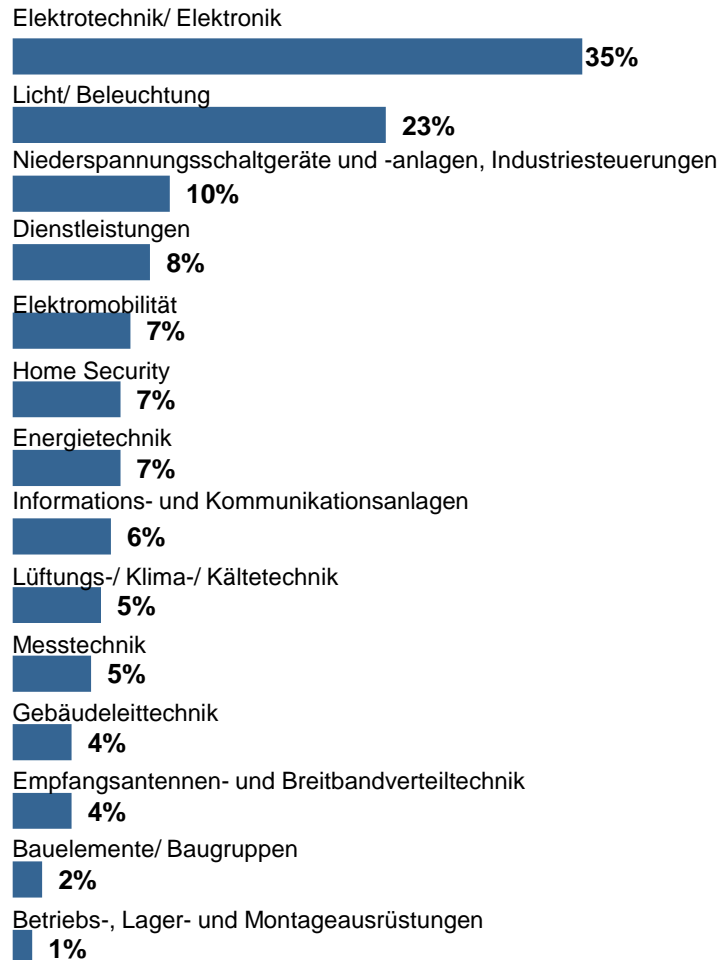

### Angebotsbewertung

### Besuchsziele und Zielerreichung

(Mehrfachnennungen)

6 von 10 Fachbesuchern geben an, dass „Neuheiten kennenlernen“ ein wichtiges Besuchsziel auf der belektrö 2018 ist. Von diesen sehen 94 % das Ziel als erfüllt an.

## Ausstellerbefragung

### Ausstellungsschwerpunkte

(Mehrfachnennungen)

Bei mehr als einem Drittel der Aussteller liegt der Ausstellungsschwerpunkt im Bereich der Elektrotechnik/ Elektronik.