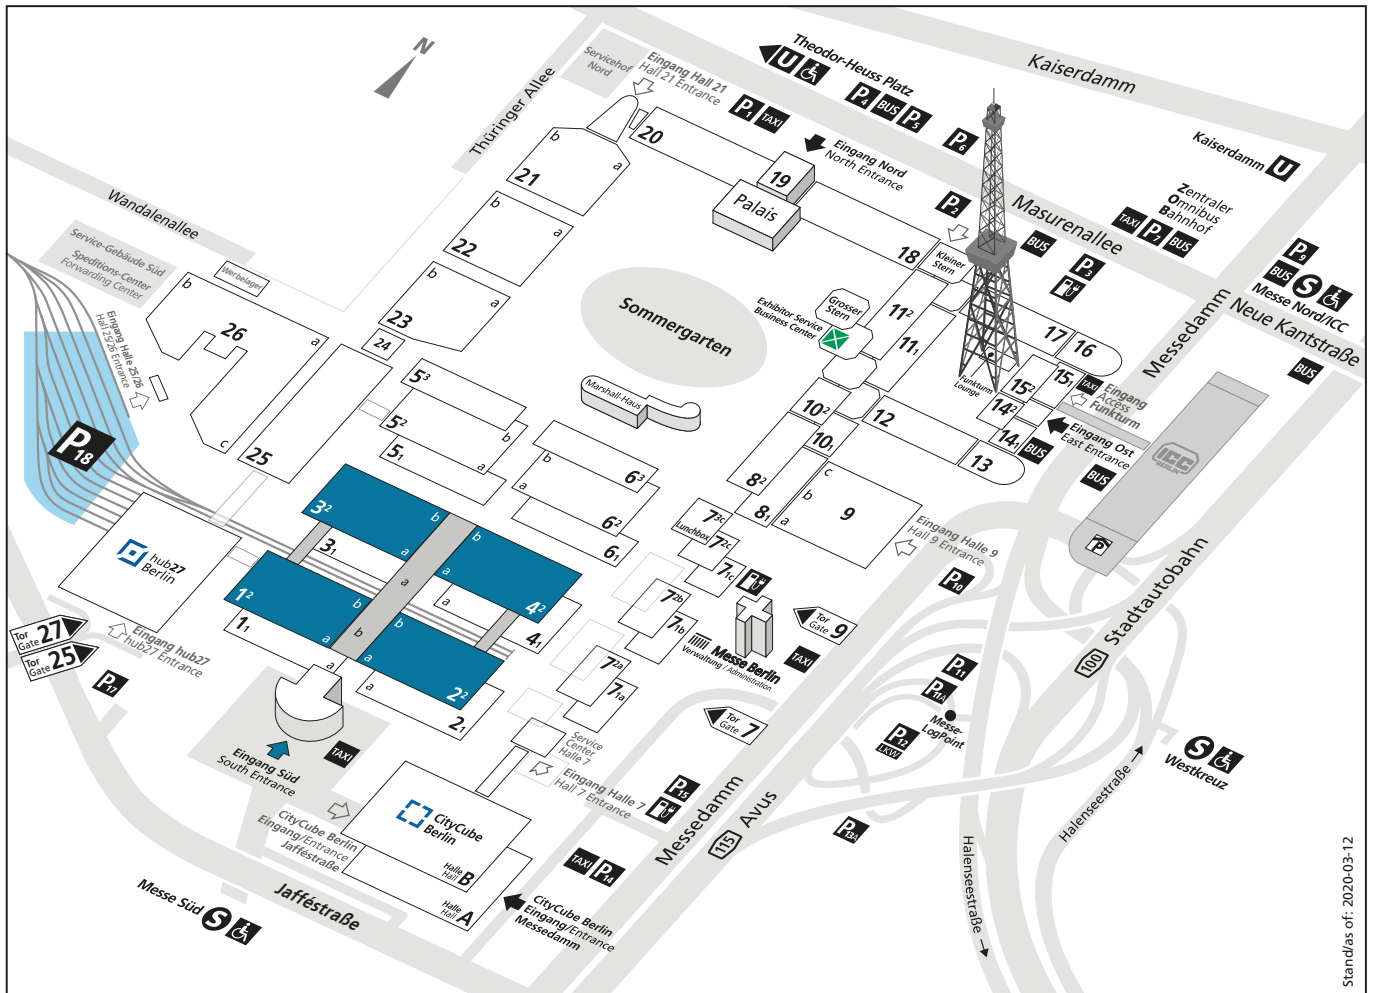

**Fachmesse für Elektrotechnik,
Elektronik und Licht**
8. - 10. November 2022

belektro

Trade Fair for Electrical Engineering,
Electronics and Lighting
November 8 - 10, 2022

Standas of: 2020-03-12

-  **Eingang Süd**
South Entrance
-  **Elektrotechnik / Elektronik / Licht**
Electrical Engineering / Electronics / Lighting Systems
-  **Parkplatz P18**
Parking Space P18