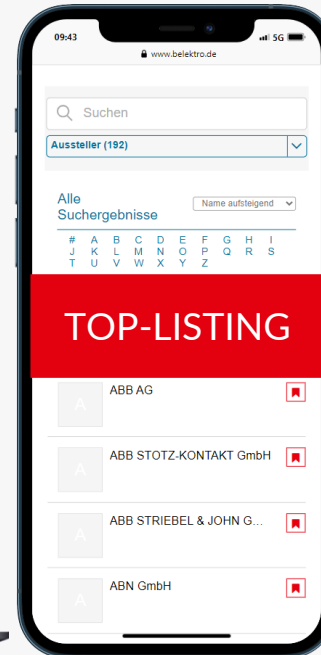

SHINE COMBI

850 €

Onsite:

- **Digitale Werbung** auf mehreren **Ultra Stretched Screens** auf dem Messegelände

Online:

- 1x **Sandwich-Banner App**
- 1x **Sandwich-Banner Webseite**
- 1x **App-Story**
- 1x **Top-Banner App**

STAR COMBI

1280 €

Onsite:

- 1x **Mobile Digitale Stele** auf dem Messegelände: Werbung in der Umgebung Ihrer Halle

Online:

- 1x **Top-Banner** im Hallenplan auf belektro.de
- 1x **Top-Banner App**
- 1x **Top-Listing App**
- 1x **Top-Listing Webseite**

DIGITALE ZUSATZLEISTUNGEN

DIGITALE ZUSATZLEISTUNGEN	PREIS	MEDIA CHANNEL	
		belektro.de	belektro App
 <u>Top-Listing</u>	350 €		
<u>Top-Banner</u> im Hallenplan	300 €		
<u>Sandwich-Banner</u>	300 €		
<u>Top-Banner</u> App	150 €		
<u>App-Story</u>	120 €		

TOP-LISTING

Sichern Sie sich die Top-Positionen im Ausstellerverzeichnis auf belektrö.de und in der belektrö App!

- ⊗ Erscheinen in alphabetischer Reihenfolge
- ⊗ Link zu Ihrem Unternehmensprofil

TOP-BANNER IM HALLENPLAN