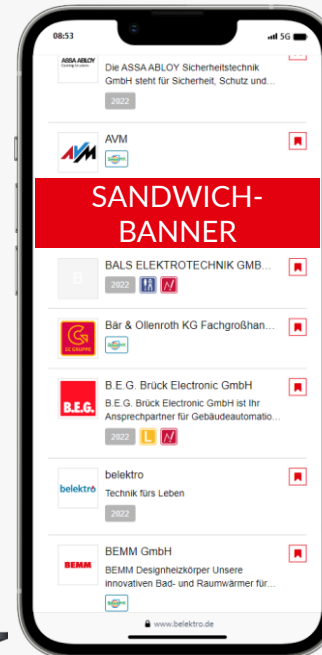

DIGITALE ZUSATZLEISTUNGEN

DIGITALE ZUSATZLEISTUNGEN	PREIS	MEDIA CHANNEL	
		belektro.de	belektro App
 <u>Top-Listing</u>	350 €		
<u>Top-Banner</u> im Hallenplan	300 €		
<u>Sandwich-Banner</u>	300 €		
<u>Top-Banner</u> App	150 €		
<u>App-Story</u>	120 €		

TOP-LISTING

Sichern Sie sich die Top-Positionen im Ausstellerverzeichnis auf belektrö.de und in der belektrö App!

- ⊗ Erscheinen in alphabetischer Reihenfolge
- ⊗ Link zu Ihrem Unternehmensprofil

TOP-BANNER IM HALLENPLAN

Präsentieren Sie Ihr Unternehmen exklusiv im Ausstellerverzeichnis auf der Webseite unter Home.

- ⌚ Link zu Ihrem Firmenprofil oder einer externen URL
- ⌚ Größe: 728 x 90 px, jpeg
- ⌚ Datenanlieferung per E-Mail

SANDWICH-BANNER

Präsentieren Sie Ihr Unternehmen exklusiv im Ausstellerverzeichnis auf der Webseite und in der App!

Das Sandwich-Banner wird in eine der Ergebnislisten auf belektrö.de und in der App aufgenommen: