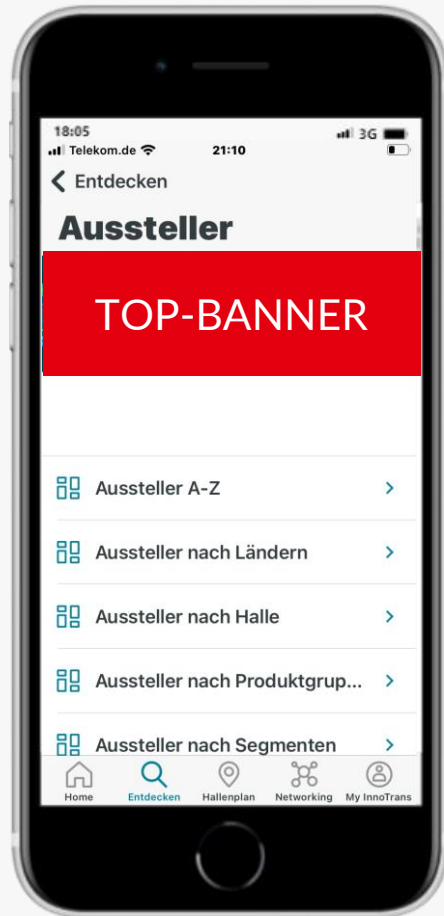

TOP-BANNER APP

Für mehr Sichtbarkeit in der belectro App!

Der Werbebanner kann auf allen Navigationsseiten platziert werden.

- ✓ Erscheint in der Rotation
- ✓ Link zu Ihrem Unternehmensprofil oder einer externen URL
- ✓ Größe: 1440 x 450 px, jpeg oder png
- ✓ Datenlieferung per E-Mail