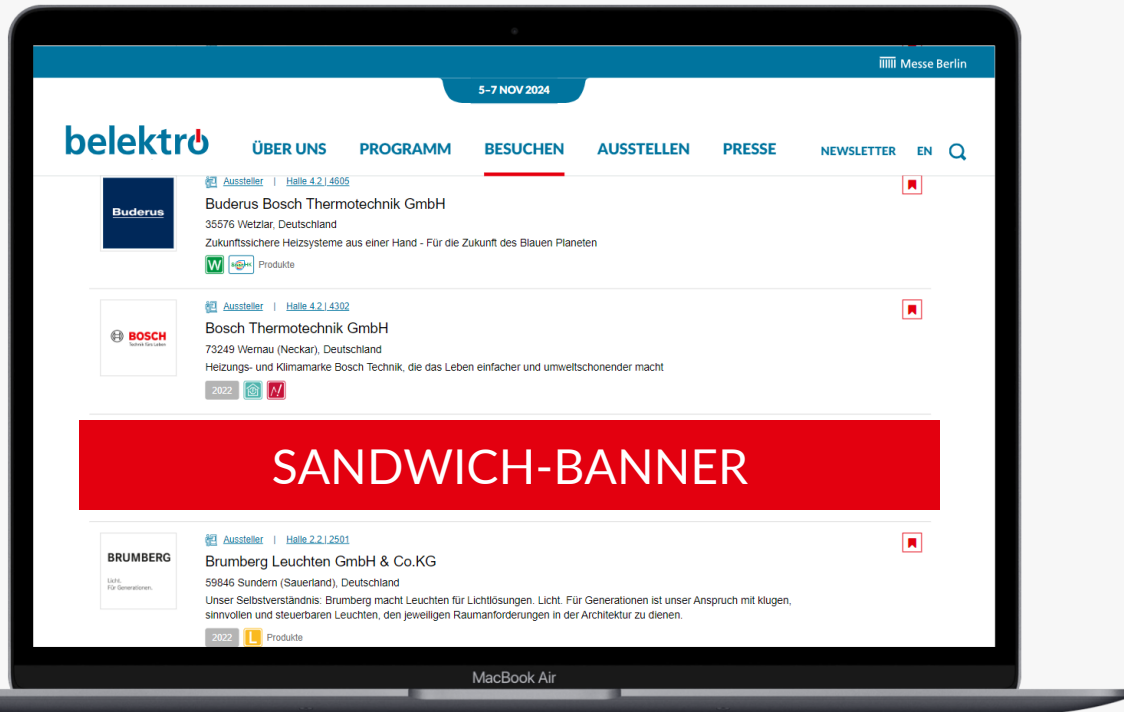

TOP-LISTING

Sichern Sie sich die Top-Positionen im Ausstellerverzeichnis auf belektrö.de und in der belektrö App!

- ⊗ Erscheinen in alphabetischer Reihenfolge
- ⊗ Link zu Ihrem Unternehmensprofil

TOP-BANNER IM HALLENPLAN

Präsentieren Sie Ihr Unternehmen exklusiv im Ausstellerverzeichnis auf der Webseite unter Home.

- ⌚ Link zu Ihrem Firmenprofil oder einer externen URL
- ⌚ Größe: 728 x 90 px, jpeg
- ⌚ Datenanlieferung per E-Mail

SANDWICH-BANNER

Präsentieren Sie Ihr Unternehmen exklusiv im Ausstellerverzeichnis auf der Webseite und in der App!

Das Sandwich-Banner wird in eine der Ergebnislisten auf belektrö.de und in der App aufgenommen: