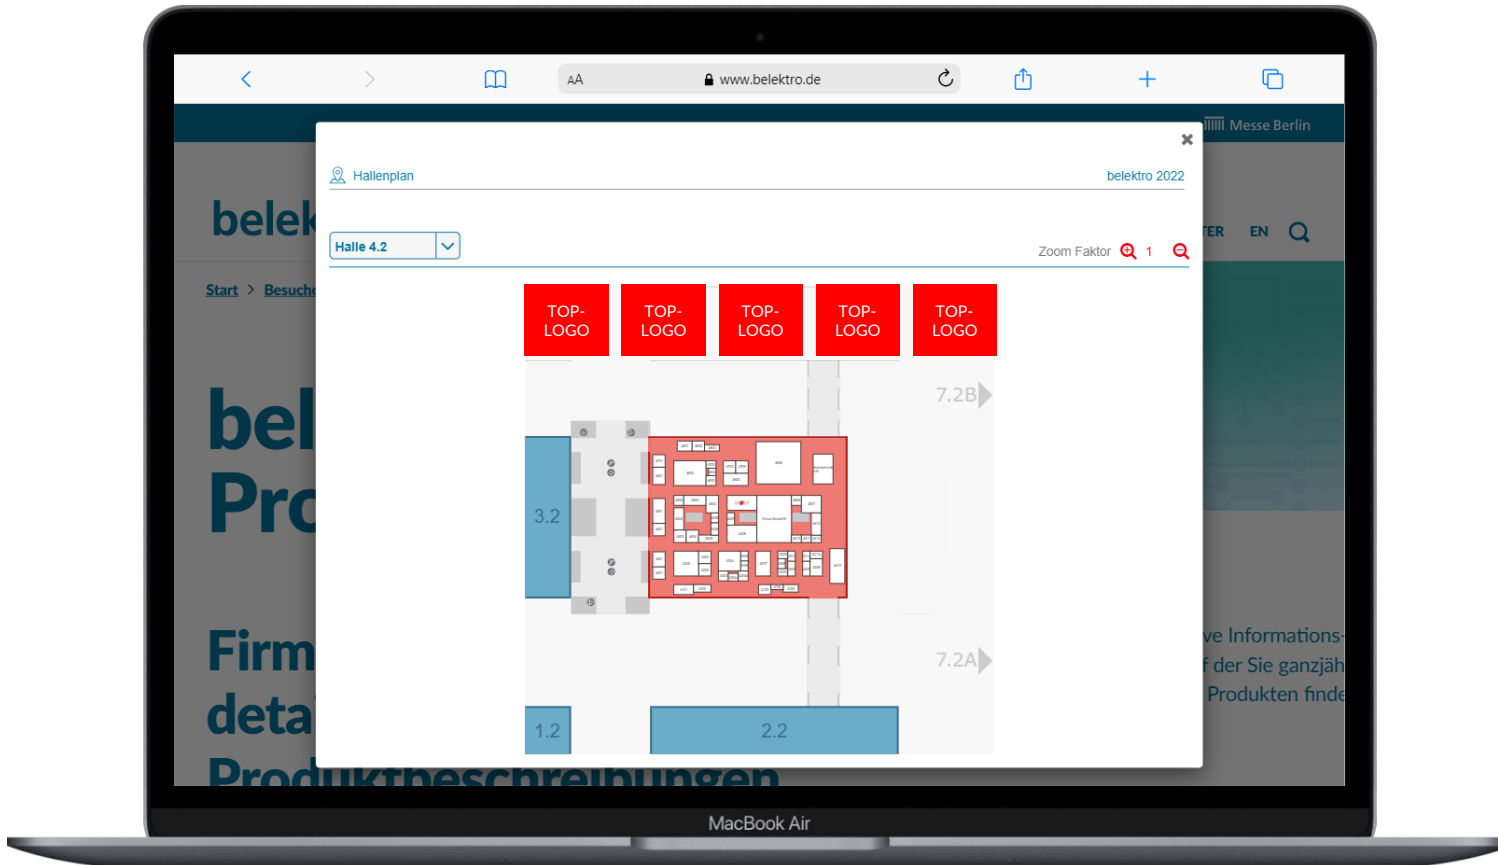

- ✓ Erscheinen auf der Webseite in Rotation
- ✓ "Wer zuerst kommt, mahlt zuerst".
- ✓ Link zu Ihrem Firmenprofil oder einer externen URL
- ✓ Größe Webseite: 1440 x 130 px, jpeg
- ✓ Größe App: 1440 x 296 px, jpeg
- ✓ Datenlieferung per E-Mail

TOP-BANNER APP

Für mehr Sichtbarkeit in der belectro App!

Der Werbebanner kann auf allen Navigationsseiten platziert werden.

- ✓ Erscheint in der Rotation
- ✓ Link zu Ihrem Unternehmensprofil oder einer externen URL
- ✓ Größe: 1440 x 450 px, jpeg oder png
- ✓ Datenlieferung per E-Mail

- ☑ Ausspielung im Hochformat
- ☑ Startbild: 1040 x 720px, png oder jpeg
- ☑ Ausschnitt: Max. 50 MB, MP4 und 1080px x 1920px
- ☑ Datenanlieferung per E-Mail

TOP-LOGO

Präsentieren Sie sich und Ihr Firmenlogo in dem interaktiven Hallenplan auf der Webseite.

Die Top-Logos werden oberhalb der eigenen Halle platziert. Vergabe an max. 5 Aussteller nebeneinander pro Halle.

- ☑ Verlinkung auf Ihr Firmenprofil
- ☑ Format: SVG-Logo
- ☑ Größe: max. 300 px
- ☑ Datenanlieferung per Mail