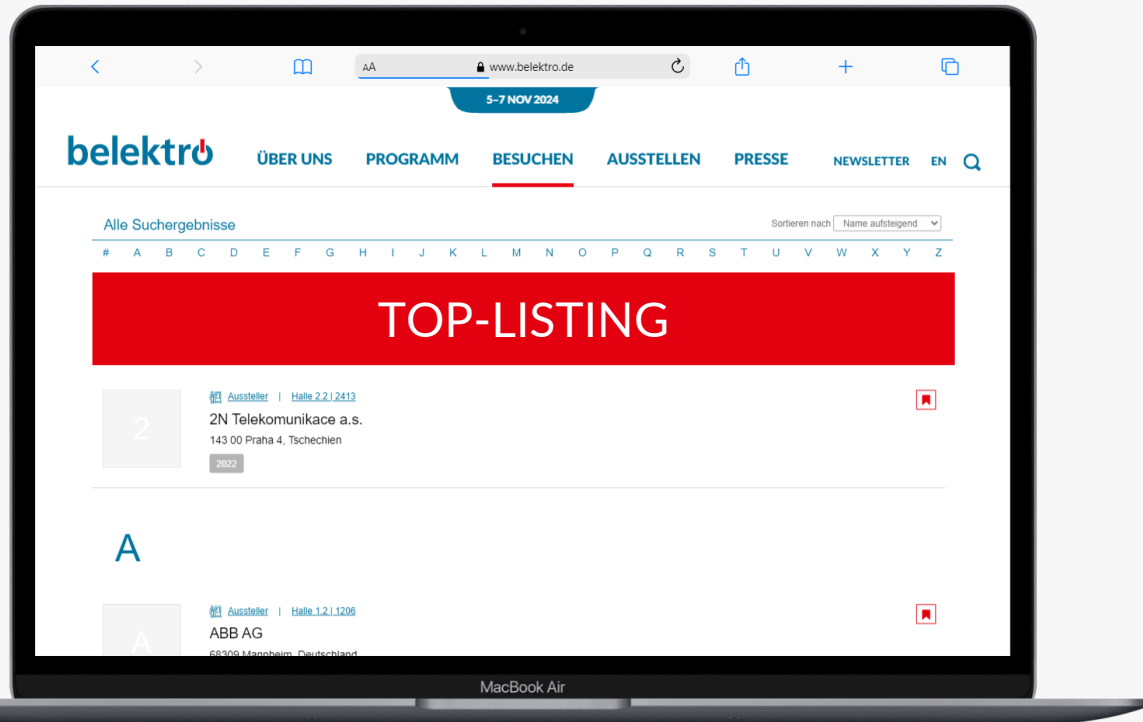

STAR COMBI

1280 €

Onsite:

- 1x **Mobile Digitale Stele** auf dem Messegelände: Werbung in der Umgebung Ihrer Halle

Online:

- 1x **Top-Banner** im Hallenplan auf belektro.de
- 1x **Top-Banner App**
- 1x **Top-Listing App**
- 1x **Top-Listing Webseite**

TOP-LISTING

Sichern Sie sich die Top-Positionen im Ausstellerverzeichnis auf belektrö.de und in der belektrö App!

- ⊗ Erscheinen in alphabetischer Reihenfolge
- ⊗ Link zu Ihrem Unternehmensprofil

TOP-BANNER IM HALLENPLAN