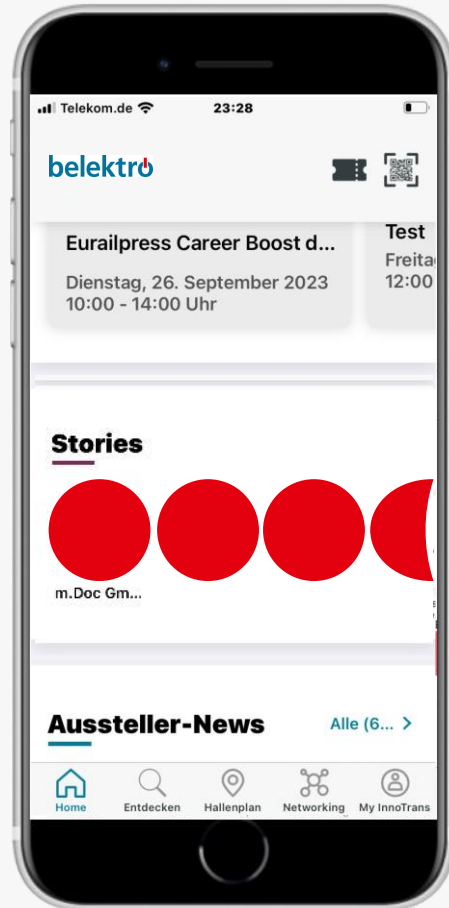

SANDWICH-BANNER

Präsentieren Sie Ihr Unternehmen exklusiv im Ausstellerverzeichnis auf der Webseite und in der App!

Das Sandwich-Banner wird in eine der Ergebnislisten auf belektrö.de und in der App aufgenommen:

- ✓ Erscheinen auf der Webseite in Rotation
- ✓ "Wer zuerst kommt, mahlt zuerst".
- ✓ Link zu Ihrem Firmenprofil oder einer externen URL
- ✓ Größe Webseite: 1440 x 130 px, jpeg
- ✓ Größe App: 1440 x 296 px, jpeg
- ✓ Datenlieferung per E-Mail

TOP-BANNER APP

Für mehr Sichtbarkeit in der belectro App!

Der Werbebanner kann auf allen Navigationsseiten platziert werden.

- ✓ Erscheint in der Rotation
- ✓ Link zu Ihrem Unternehmensprofil oder einer externen URL
- ✓ Größe: 1440 x 450 px, jpeg oder png
- ✓ Datenlieferung per E-Mail

APP-STORY

Teilen Sie Ihre Erfolgsgeschichte!

Veröffentlichen Sie einen vorproduzierten Clip direkt auf der Startseite der belektrö App. Präsentieren Sie Ihr Unternehmen, vermitteln Sie Eindrücke oder kündigen Sie Neuigkeiten an.